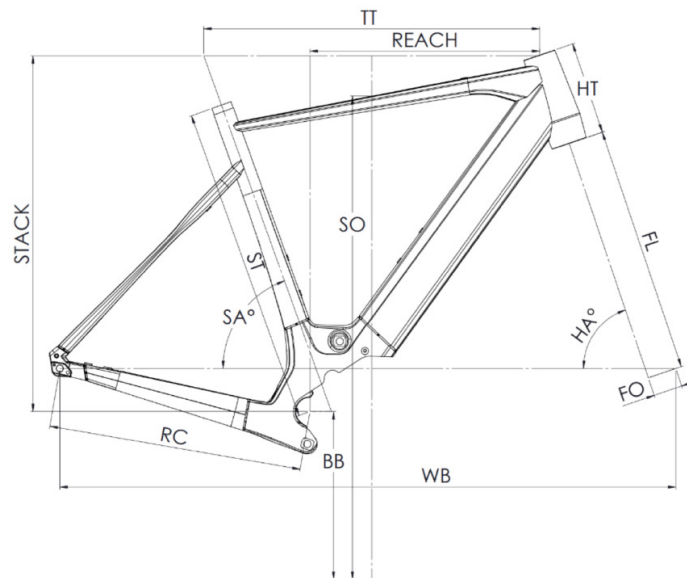

17.6kg

RAHMEN

Dimanche 29, 6061 T4-T6 Aluminium, konifizierte Hydroforming-Rohre, CompacTube-Integration und interne Kabelführung

GVWR

120kg

GABEL

Dimanche 29, Carbon, konifiziertes Steuerrohr 1"1/8 – 1"1/2 Zoll, FlatMount 180 mm mit direkter Bremsunterstützung, Achse 12x100 mm, 50 mm Abstand, für Reifen von 700x50, Halterungen für Schutzblech und Gepäckträger

DIMANCHE 29.4

Dimanche 28 Road 2/4/6 - Dimanche 29 Gravel 2/4/6

ST - Taille / Size	mm	460 (S)	500 (M)	540 (L)	580 (XL)
Taille utilisateur / User size	m	1,53 - 1,68	1,66 - 1,81	1,79 - 1,94	1,92 - 2,07
TT - Tube supérieur / Top tube	mm	545	565	585	605
RC - Bases / Rear center	mm	437	437	437	437
HT - Douille de direction / Headtube	mm	120	135	160	180
WB - Empattement / Wheelbase	mm	1039	1049	1061	1071
FL - Longueur de fourche / Fork length	mm	415	415	415	415
BB - Hauteur de boîtier / BB height	mm	288,5	288,5	288,5	288,5
SA - Angle de selle / Seat angle	°	73,3	73	72,8	72,5
HA - Angle de direction / Head angle	°	70	70,7	71,3	72
Reach	mm	375	386	395	405
Stack	mm	569	586	612	634
SO - Enjambement / Standover	mm	772	800	830	850