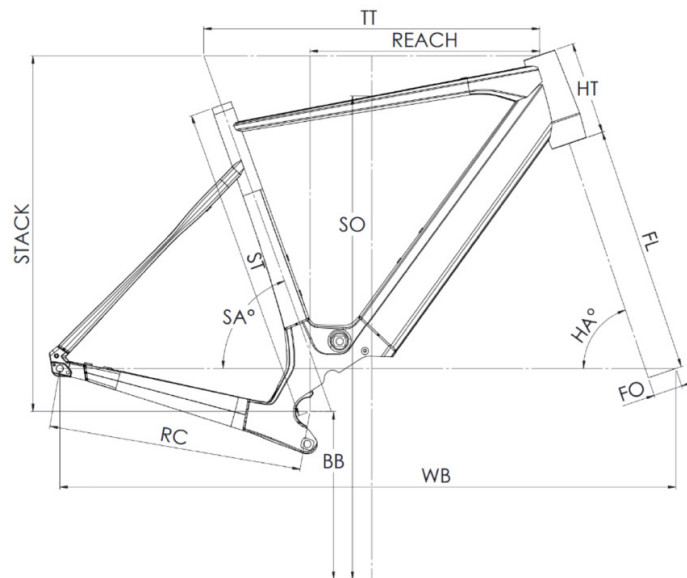

17.6kg

RAHMEN

Dimanche 29, 6061 T4-T6 Aluminium, konifizierte Hydroforming-Rohre, CompacTube-Integration und interne Kabelführung

GVWR

120kg

GABEL

Dimanche 29, Carbon, konifiziertes Steuerrohr 1"1/8 – 1"1/2 Zoll, FlatMount 180 mm mit direkter Bremsunterstützung, Achse 12x100 mm, 50 mm Abstand, für Reifen von 700x50, Halterungen für Schutzblech und Gepäckträger

DIMANCHE 29.6

Dimanche 28 Road 2/4/6 - Dimanche 29 Gravel 2/4/6

ST - Taille / Size	mm	460 (S)	500 (M)	540 (L)	580 (XL)
Taille utilisateur / User size	m	1,53 - 1,68	1,66 - 1,81	1,79 - 1,94	1,92 - 2,07
TT - Tube supérieur / Top tube	mm	545	565	585	605
RC - Bases / Rear center	mm	437	437	437	437
HT - Douille de direction / Headtube	mm	120	135	160	180
WB - Empattement / Wheelbase	mm	1039	1049	1061	1071
FL - Longueur de fourche / Fork length	mm	415	415	415	415
BB - Hauteur de boîtier / BB height	mm	288,5	288,5	288,5	288,5
SA - Angle de selle / Seat angle	°	73,3	73	72,8	72,5
HA - Angle de direction / Head angle	°	70	70,7	71,3	72
Reach	mm	375	386	395	405
Stack	mm	569	586	612	634
SO - Enjambement / Standover	mm	772	800	830	850