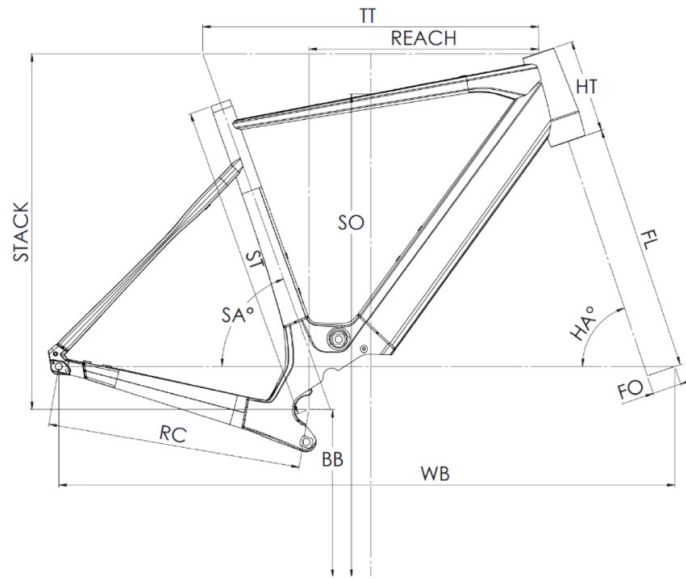

GRIFFE

SB3, Ergonomisch

Scannen, um dieses Fahrrad online zu finden

{MOUSTACHE

DIMANCHE 29.2

Dimanche 28 Road 2/4/6 - Dimanche 29 Gravel 2/4/6

ST - Taille / Size	mm	460 (S)	500 (M)	540 (L)	580 (XL)
Taille utilisateur / User size	m	1,53 - 1,68	1,66 - 1,81	1,79 - 1,94	1,92 - 2,07
TT - Tube supérieur / Top tube	mm	545	565	585	605
RC - Bases / Rear center	mm	437	437	437	437
HT - Douille de direction / Headtube	mm	120	135	160	180
WB - Empattement / Wheelbase	mm	1039	1049	1061	1071
FL - Longueur de fourche / Fork length	mm	415	415	415	415
BB - Hauteur de boîtier / BB height	mm	288,5	288,5	288,5	288,5
SA - Angle de selle / Seat angle	°	73,3	73	72,8	72,5
HA - Angle de direction / Head angle	°	70	70,7	71,3	72
Reach	mm	375	386	395	405
Stack	mm	569	586	612	634
SO - Enjambement / Standover	mm	772	800	830	850