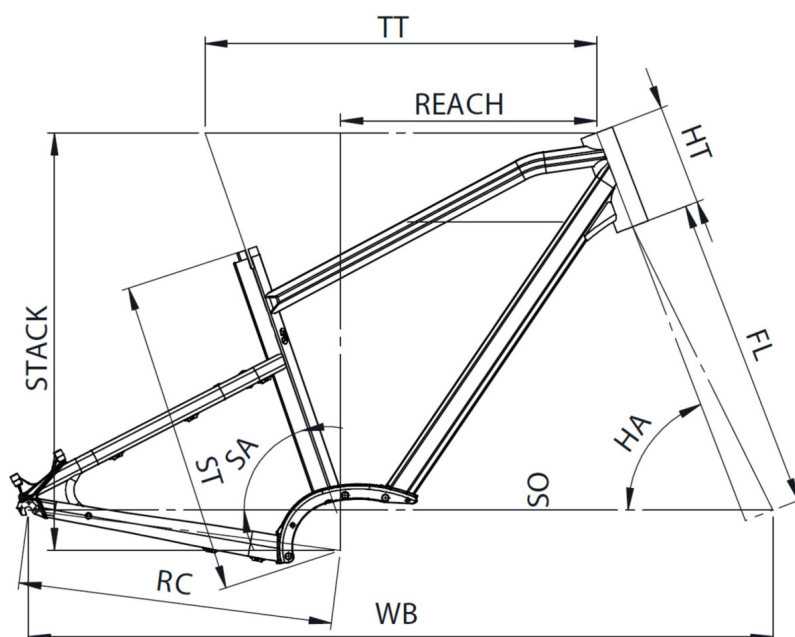

# SAMEDI 27 XROAD 4

TAILLE - ST	mm	410 (S)	470 (M)	530 (L)	590 (XL)
Taille utilisateur (à titre indicatif)	m	1,55 - 1,70	1,66 - 1,83	1,81 - 1,95	1,90 - 2,05
Tube supérieur (mesure horizontale) - TT	mm	560	585	610	635
Bases - RC	mm	470	470	470	470
Douille de direction - HT	mm	140	150	170	180
Empattement - WB	mm	1092	1112	1132	1158
Longueur de fourche - FL	mm	467	467	467	467
Hauteur boîtier - BB	mm	60	60	60	60
Angle de selle - SA	°	72	72	72	72
Angle de direction - HA	°	68,5	69	69,5	69,5
Reach	mm	361	383	400	423
Stack	mm	610	623	644	653