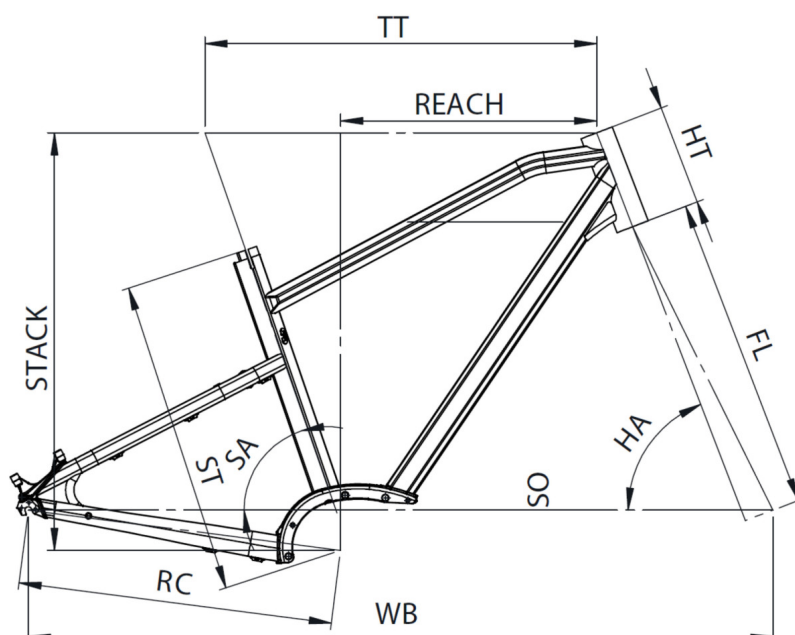

## LENKER

Moustache, ergonomisch, Aluminium, 680 mm, 25°  
Biegung nach hinten

Scannen, um dieses Fahrrad online zu finden

**MOUSTACHE**

# SAMEDI 27 XROAD 6

TAILLE - ST	mm	410 (S)	470 (M)	530 (L)	590 (XL)
Taille utilisateur (à titre indicatif)	m	1,55 - 1,70	1,66 - 1,83	1,81 - 1,95	1,90 - 2,05
Tube supérieur (mesure horizontale) - TT	mm	560	585	610	635
Bases - RC	mm	470	470	470	470
Douille de direction - HT	mm	140	150	170	180
Empattement - WB	mm	1092	1112	1132	1158
Longueur de fourche - FL	mm	467	467	467	467
Hauteur boîtier - BB	mm	60	60	60	60
Angle de selle - SA	°	72	72	72	72
Angle de direction - HA	°	68,5	69	69,5	69,5
Reach	mm	361	383	400	423
Stack	mm	610	623	644	653