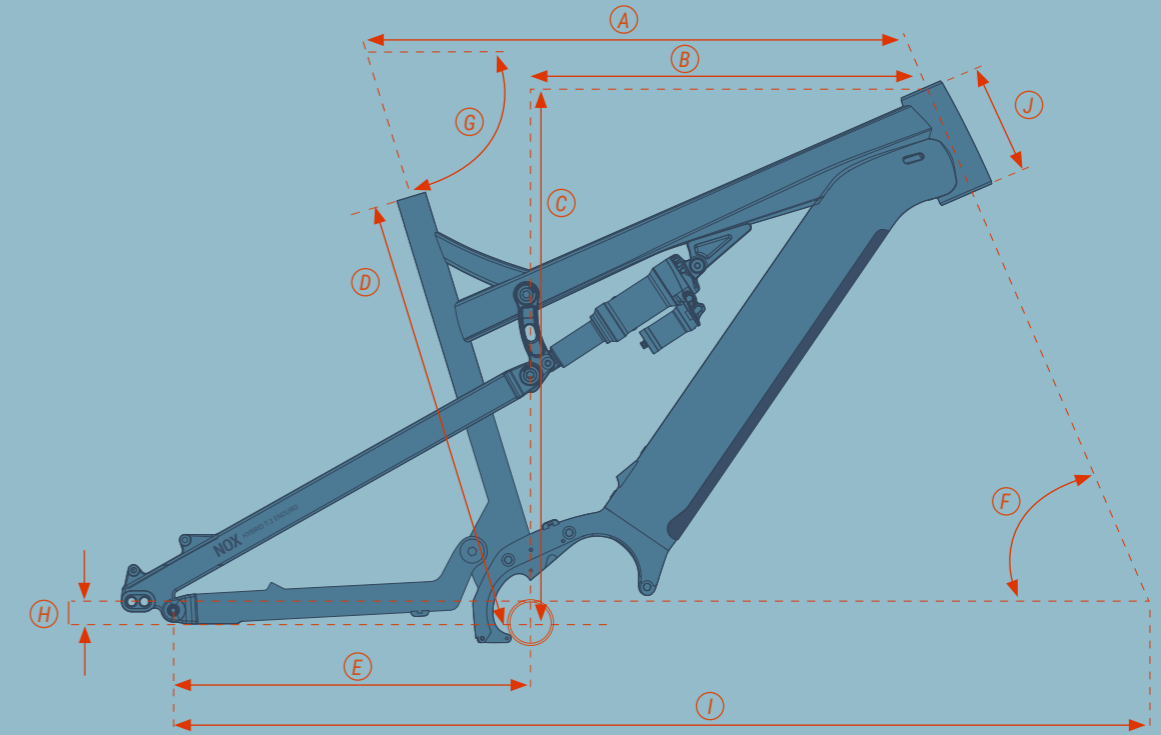

AUSSTATTUNG

€ 5.899,-

RAHMEN	NOX Frame Enduro 2.0	SATTELSTÜTZE	ROCK SHOX Reverb Stealth
RAHMENGRÖSSEN	S / M / L / XL	SATTEL	PROLOGO Proxim W450
GABEL	ROCK SHOX Lyrik Select, 29"/27,5"+, 180mm	LAUFRADSATZ*	DT SWISS E1900 Spline, 27,5"
DÄMPFER	ROCK SHOX Super Deluxe Coil Select R 230x60mm	REIFEN*	CONTINENTAL Trail King 27,5x2,4" Shieldwall
VORBAU	NOX Components 35 Stem	BREMSEN	MAGURA MT5 HC
LENKER	NOX Components 35 Risebar		
GRIFFE	ODI		

7.1 ENDURO **COMP**

ANTRIEB

KURBEL	SRAM EX1 E-Crank, 165mm, 34T
SCHALTWERK	SRAM SX Eagle 12fach
SHIFTER RE.	SRAM SX Eagle 12fach
RITZELPAKET	SRAM PG 1230, 11-50T
MOTOR	Brose Drive S Alu Unit
AKKU	BMZ Inside UR-V8, 10S5P, 625 Wh
LADEGERÄT	BMZ Ladegerät 10S, 4,5A WBE (100 -240V)
DISPLAY	Verschiedene Displays verfügbar (siehe S.12)

AUSSTATTUNG

€ 4.899,-

RAHMEN	NOX Frame Enduro 1.2	SATTELSTÜTZE	NOX Components 30,9mm/ 400mm
RAHMENGRÖSSEN	S / M / L / XL	SATTEL	PROLOGO Proxim W350
GABEL	ROCK SHOX Yari RC, 29"/27,5"+, 180mm	LAUFRADSATZ*	DT SWISS H1900 Spline, 27,5"
DÄMPFER	ROCK SHOX Super Deluxe Select R 230x60mm	REIFEN*	CONTINENTAL Trail King 27,5x2,4" Shieldwall
VORBAU	NOX Components 35 Stem	BREMSEN	MAGURA MT5 HC
LENKER	NOX Components 35 Risebar		
GRIFFE	ODI		

	S		M		L		XL		
	27,5"	29"	27,5"	29"	27,5"	29"	27,5"	29"	
A	Oberrohr (horizontal)	586mm	586mm	599mm	599mm	628mm	628mm	658mm	658mm
B	Reach	403mm	403mm	430mm	430mm	448mm	448mm	478mm	478mm
C	Stack	617mm	617mm	614mm	614mm	624mm	624mm	624mm	624mm
D	Sitzrohr	405mm	405mm	432mm	432mm	478mm	478mm	529mm	529mm
E	Kettenstreb	453mm	468mm	453mm	468mm	453mm	468mm	453mm	468mm
F	Lenkwinkel	64°	64°	64,6°	64,6°	64,6°	64,6°	64,6°	64,6°
G	Sitzwinkel	73°	73°	73,6°	73,6°	73,6°	73,6°	73,6°	73,6°
H	BB Drop	15mm	15mm	11,7mm	11,7mm	11,3mm	11,3mm	11mm	11mm
I	Radstand	1216mm	1231mm	1212mm	1227mm	1256mm	1271mm	1286mm	1300mm
J	Steuerrohr	125mm	125mm	125mm	125mm	135mm	135mm	135mm	135mm