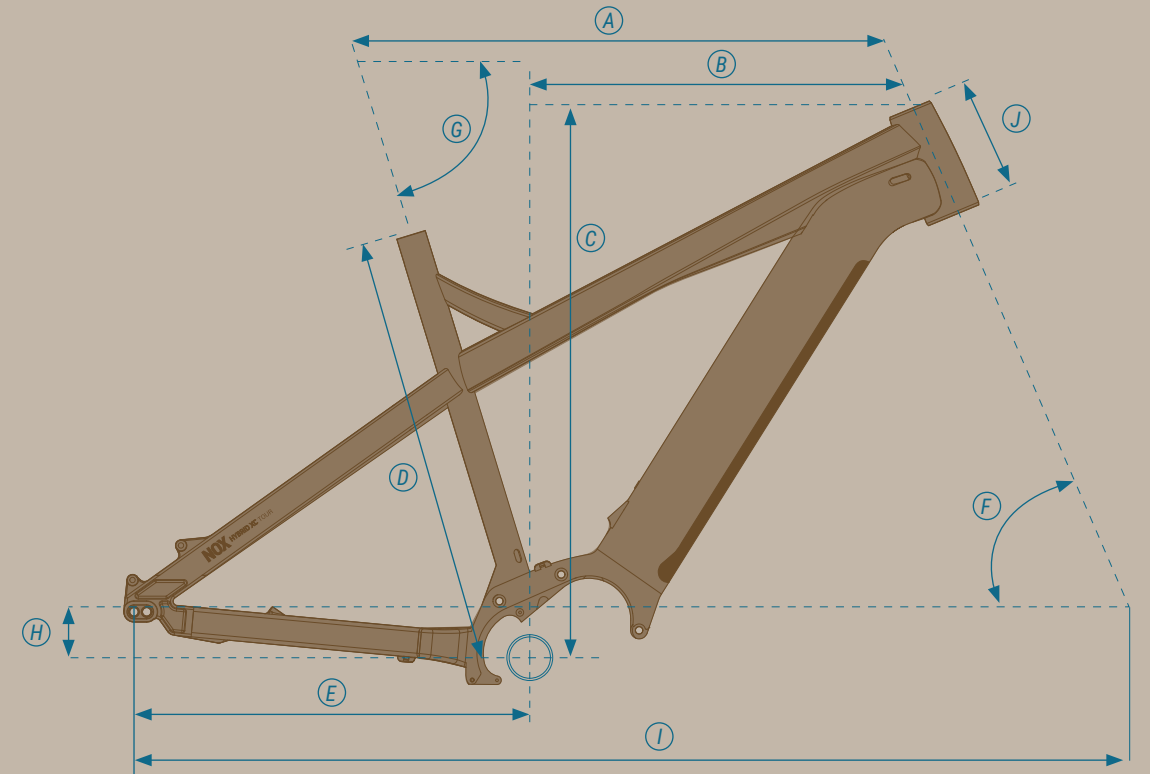

XC TOUR **COMP**

ANTRIEB

KURBEL	SRAM EX1 E-Crank, 165mm, 34T
SCHALTWERK	SRAM NX 11fach
SHIFTER RE.	SRAM NX 11fach
RITZELPAKET	SRAM PG-1130, 11-42T
MOTOR	BROSE Drive S Alu Unit
AKKU	BMZ Inside UR-V8, 10S5P, 625 Wh
LADEGERÄT	BMZ Ladegerät 10S, 4,5A WBE (100 -240V)
DISPLAY	Verschiedene Displays verfügbar (siehe S.12)

AUSSTATTUNG

€ 3.999,-

RAHMEN	NOX Frame HT 1.2	SATTELSTÜTZE	NOX Components 30,9mm/400mm
RAHMENGRÖSSEN	S / M / L / XL	SATTEL	PROLOGO Proxim W350
GABEL	ROCK SHOX 35 29"/27,5"+, 130mm	LAUFRADSATZ*	DT SWISS H1900 Spline, 27,5"
VORBAU	NOX Components Stem	REIFEN*	CONTINENTAL Cross king 27,5x2,6" Shieldwall
LENKER	NOX Components Bar	BREMSEN	MAGURA MT4 HC
GRIFFE	ODI		

	S		M		L		XL	
A	27,5"	29"	27,5"	29"	27,5"	29"	27,5"	29"
B	591mm	591mm	598mm	598mm	620mm	620mm	640mm	640mm
C	409mm	409mm	423mm	423mm	443mm	443mm	463mm	463mm
D	638mm	638mm	635mm	635mm	644mm	644mm	644mm	644mm
E	395mm	395mm	435mm	435mm	480mm	480mm	530mm	530mm
F	448mm	463mm	448mm	463mm	448mm	463mm	448mm	463mm
G	66,4°	66,4°	66,8°	66,8°	66,8°	66,8°	66,8°	66,8°
H	73,9°	73,9°	74,4°	74,4°	74,4°	74,4°	74,4°	74,4°
I	39mm	39mm	42,6mm	42,6mm	42,6mm	42,6mm	42,6mm	42,6mm
J	1175mm	1190mm	1180mm	1195mm	1203mm	1218mm	1223mm	1238mm
	125mm	125mm	125mm	125mm	135mm	135mm	135mm	135mm