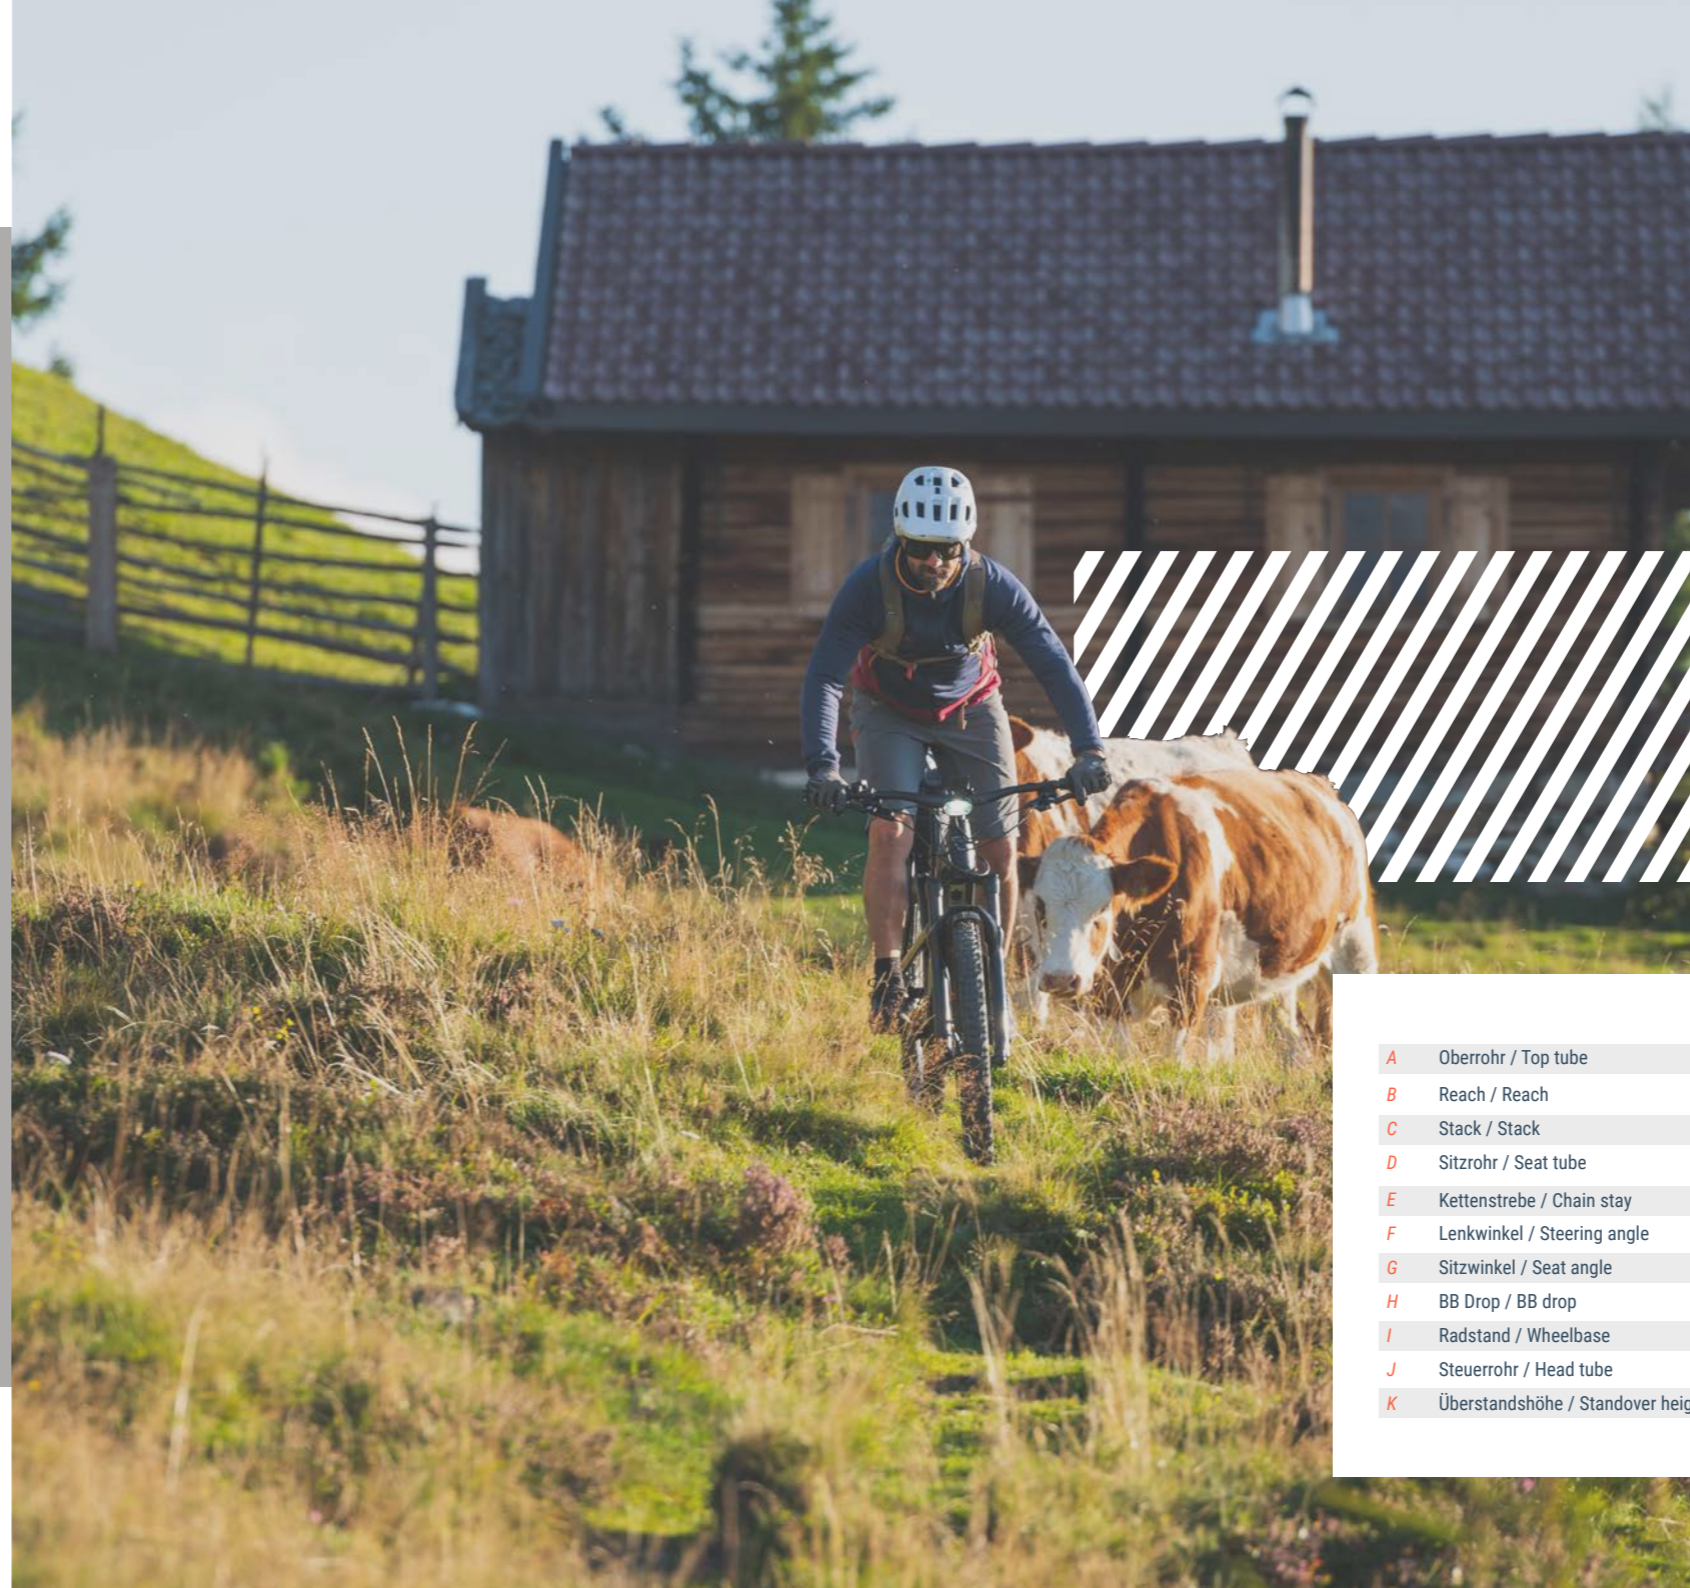

PREIS / PRICE € 5.399,-

Tour 5.1 **EXPERT**

SACHS RS

RAHMEN / FRAME	NOX Frame AM 2.2
FARBEN / COLORS	Shadow
GRÖSSEN / SIZES	S / M / L / XL
ANTRIEB / MOTORSET	SACHS RS
AKKU / BATTERY	SACHS SI 651.01 48V 650Wh
LADEGERÄT / CHARGER	SACHS Charger 4Ah (100-240V)
BEDIENEINHEIT / DISPLAY	SIGMA EOX Remote + Mitteldisplay EOX View 1300
DÄMPFER / REAR SHOCK	ROCK SHOX Deluxe Select+ 210x55
GABEL / FORK	ROCK SHOX 35 Gold 29" 130mm
VORBAU / STEM	Reverse E-XC 60/6°/Ø31.8mm
LENKER / HANDLEBAR	REVERSE E-Element ERGO 740 - Ø31.8/R40mm
SATTELSTÜTZE / SEAT POST S/M	ROCK SHOX Reverb Stealth, 30,9, 1X 150mm
SATTELSTÜTZE / SEAT POST L/XL	ROCK SHOX Reverb Stealth, 30,9, 1X 175mm
KURBELN / CRANKSET	SRAM X1
SCHALTWERK / REAR DERAILLEUR	SRAM GX Eagle 12fach
SHIFTER RE. / SHIFTER RIGHT	SRAM GX Eagle 12fach
RITZELPAKET / SPROCKET	SRAM PG 1230 11-50T
BREMSSYSTEM / BRAKESYSTEM	MAGURA MT5 HC
LAUFRAD VO. / WHEEL FRONT	DT SWISS H1700 Spline 27,5" VR 35mm
LAUFRAD HI. / WHEEL REAR	DT SWISS H1700 Spline 27,5" HR 35mm
REIFEN VO. / TIRE FRONT	CONTINENTAL Cross King 27,5 x 2,6" Shield wall
REIFEN HI. / TIRE REAR	CONTINENTAL Cross King 27,5 x 2,6" Shield wall
BELEUCHTUNG / LIGHTS	SUPERNOVA M99 Mini pro 25 + SUPERNOVA M99 Tail Light
SCHUTZBLECH / FENDER	RACKTIME Wingee
GEPÄCKTRÄGER / RACK	RACKTIME Custom

PREIS / PRICE € 5.999,-

	S		M		L		XL	
	long	short	long	short	long	short	long	short
A Oberrohr / Top tube	582mm		597mm		635mm		658mm	
B Reach / Reach	423mm		438mm		463mm		485mm	
C Stack / Stack	603mm		603mm		613mm		613mm	
D Sitzrohr / Seat tube	400mm		417mm		453mm		499mm	
E Kettenstrebe / Chain stay	468mm	453mm	468mm	453mm	468mm	453mm	468mm	453mm
F Lenkwinkel / Steering angle	66°		66°		66°		66°	
G Sitzwinkel / Seat angle	75°		75°		75°		75°	
H BB Drop / BB drop	13mm		13mm		13mm		13mm	
I Radstand / Wheelbase	1202mm	1187mm	1217mm	1202mm	1246mm	1231mm	1276mm	1261mm
J Steuerrohr / Head tube	125mm		125mm		135mm		135mm	
K Überstandshöhe / Standover height	822mm		824mm		828mm		830mm	

Ausstattungs- und Preisänderungen vorbehalten
Weitere Hinweise siehe S. 2