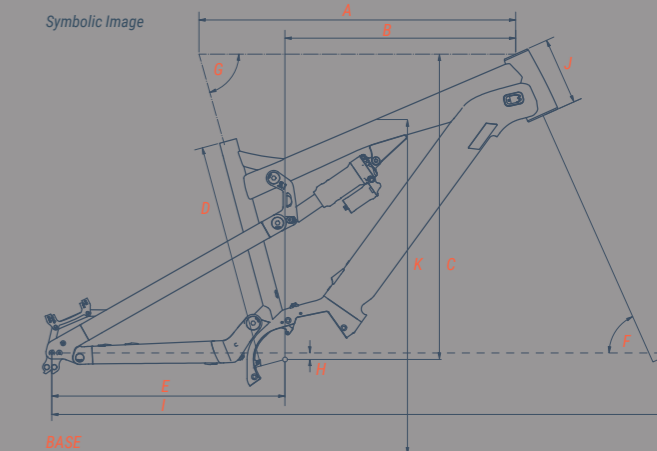

PREIS / PRICE € 5.399,-

Tour 5.1 **EXPERT**

SACHS RS

RAHMEN / FRAME	NOX Frame AM 2.2
FARBEN / COLORS	Shadow
GRÖSSEN / SIZES	S / M / L / XL
ANTRIEB / MOTORSET	SACHS RS
AKKU / BATTERY	SACHS SI 651.01 48V 650Wh
LADEGERÄT / CHARGER	SACHS Charger 4Ah (100-240V)
BEDIENEINHEIT / DISPLAY	SIGMA EOX Remote + Mitteldisplay EOX View 1300
DÄMPFER / REAR SHOCK	ROCK SHOX Deluxe Select+ 210x55
GABEL / FORK	ROCK SHOX 35 Gold 29" 130mm
VORBAU / STEM	Reverse E-XC 60/6°/Ø31.8mm
LENKER / HANDLEBAR	REVERSE E-Element ERGO 740 - Ø31.8/R40mm
SATTELSTÜTZE / SEAT POST S/M	ROCK SHOX Reverb Stealth, 30,9, 1X 150mm
SATTELSTÜTZE / SEAT POST L/XL	ROCK SHOX Reverb Stealth, 30,9, 1X 175mm
KURBELN / CRANKSET	SRAM X1
SCHALTWERK / REAR DERAILLEUR	SRAM GX Eagle 12fach
SHIFTER RE. / SHIFTER RIGHT	SRAM GX Eagle 12fach
RITZELPAKET / SPROCKET	SRAM PG 1230 11-50T
BREMSSYSTEM / BRAKESYSTEM	MAGURA MT5 HC
LAUFRAD VO. / WHEEL FRONT	DT SWISS H1700 Spline 27,5" VR 35mm
LAUFRAD HI. / WHEEL REAR	DT SWISS H1700 Spline 27,5" HR 35mm
REIFEN VO. / TIRE FRONT	CONTINENTAL Cross King 27,5 x 2,6" Shield wall
REIFEN HI. / TIRE REAR	CONTINENTAL Cross King 27,5 x 2,6" Shield wall
BELEUCHTUNG / LIGHTS	SUPERNOVA M99 Mini pro 25 + SUPERNOVA M99 Tail Light
SCHUTZBLECH / FENDER	RACKTIME Wingee
GEPÄCKTRÄGER / RACK	RACKTIME Custom

PREIS / PRICE € 5.999,-

	S		M		L		XL	
	long	short	long	short	long	short	long	short
A Oberrohr / Top tube	582mm		597mm		635mm		658mm	
B Reach / Reach	423mm		438mm		463mm		485mm	
C Stack / Stack	603mm		603mm		613mm		613mm	
D Sitzrohr / Seat tube	400mm		417mm		453mm		499mm	
E Kettenstrebe / Chain stay	468mm	453mm	468mm	453mm	468mm	453mm	468mm	453mm
F Lenkwinkel / Steering angle	66°		66°		66°		66°	
G Sitzwinkel / Seat angle	75°		75°		75°		75°	
H BB Drop / BB drop	13mm		13mm		13mm		13mm	
I Radstand / Wheelbase	1202mm	1187mm	1217mm	1202mm	1246mm	1231mm	1276mm	1261mm
J Steuerrohr / Head tube	125mm		125mm		135mm		135mm	
K Überstandshöhe / Standover height	822mm		824mm		828mm		830mm	